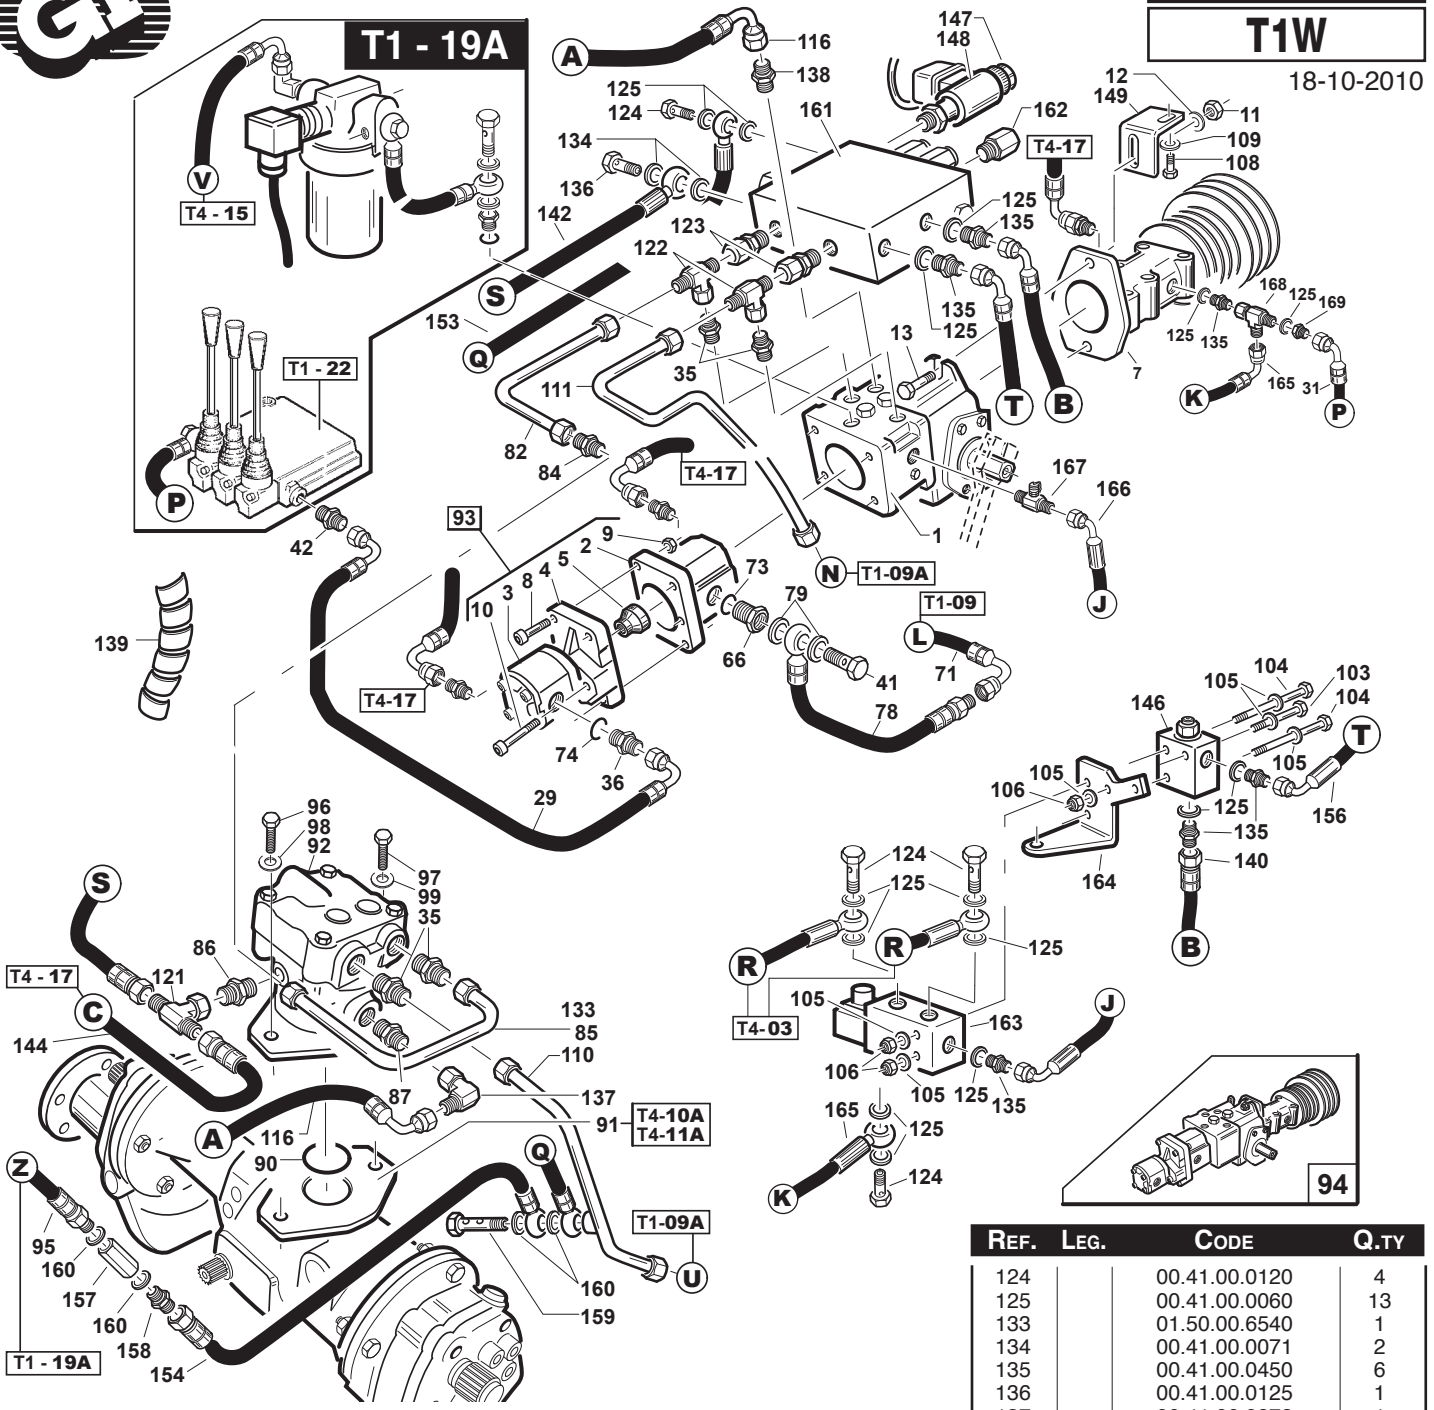

1F60074

T1 - 19B

T1W

18-10-2010

REF.	LEG.	CODE	Q.TY
1		00.41.00.3010	1
2		00.41.00.0711	1
3		00.41.00.0712	1
4		00.41.00.0713	1
5		00.41.00.0714	1
7		01.90.00.1000	1
8		00.90.06.0140	4
9		00.26.02.0080	4
10		00.90.07.0100	2
11		00.26.04.0080	2
12		00.68.01.0050	4
13		00.92.07.0110	2
29		00.41.00.0040	1
31		00.41.00.1190	1
35		00.41.00.1275	4
36		00.41.00.0812	1
41		00.41.00.0250	1
66		01.40.00.2400	1
71		00.41.00.1330	1
73		00.06.07.0238	1
74		00.06.05.0010	1
78		00.41.00.1331	1
79		00.41.00.0070	2
82		00.41.00.1100	1
84		00.41.00.0895	1

REF.	LEG.	CODE	Q.TY
85		00.41.00.1120	1
86		00.41.00.0810	1
87		00.41.00.0818	1
90		00.06.07.0822	1
91		01.90.00.1550	1
92		00.54.00.1070	1
93		00.41.00.0710	1
94		01.90.00.1005	1
95		00.41.00.3400	1
96		00.92.07.3090	1
97		00.92.07.2101	1
98		00.68.01.0050	1
99		00.68.08.0346	1
103		00.92.03.0210	1
104		00.92.03.0150	2
105		00.68.03.0030	6
106		00.26.04.0040	3
108		00.92.05.1040	1
109		00.68.02.0050	1
110		00.41.00.2882	1
111		00.41.00.2881	1
116		00.41.00.1030	1
121		00.41.00.0732	1
122		00.41.00.1245	2
123		00.41.00.1545	2

REF.	LEG.	CODE	Q.TY
124		00.41.00.0120	4
125		00.41.00.0060	13
133		01.50.00.6540	1
134		00.41.00.0071	2
135		00.41.00.0450	6
136		00.41.00.0125	1
137		00.41.00.0872	1
138		00.41.00.0819	1
139		00.07.01.0184	2.2m
140		00.41.00.3030	1
141		00.41.00.3040	1
142		00.41.00.3050	1
144		00.41.00.3070	1
146		00.41.00.1500	1
147		00.41.00.3021	1
148		00.41.00.3022	1
149		01.50.01.1920	1
153		00.41.00.3380	1
154		00.41.00.3390	1
156		00.41.00.3410	1
157		00.41.00.0294	1
158		00.41.00.0110	1
159		00.41.00.0253	1
160		00.41.00.0070	6
161		00.41.00.3240	1
162		00.41.00.3242	1
163		00.41.00.3420	1
164		01.50.00.6540	1
165		00.41.00.3450	1
166		00.41.00.3460	1
167		00.41.00.0469	1
168		00.41.00.0350	1
169		00.41.00.0910	1