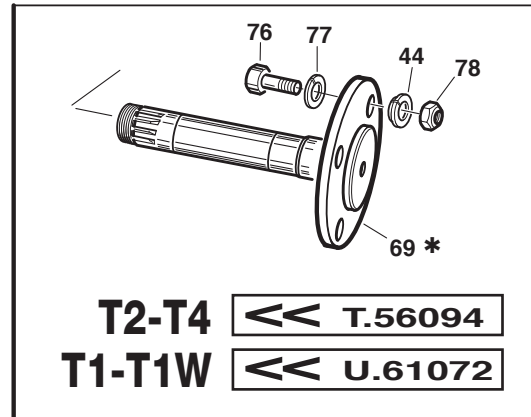

1B60089

T4 - 10A

T1-T1W-T2-T4

28-10-2008

REF.	LEG.	CODE	Q.TY
10		00.83.14.2024	2
15		00.90.07.0082	2
16		00.90.07.0101	2
23		00.90.06.0081	12
25		00.26.02.0080	2
26		00.68.01.0040	4
28		00.90.07.0090	2
29		00.85.00.0090	2
32		00.34.01.0034	2
33	LH	00.47.00.0280	1
34	RH	00.47.00.0290	1
35		01.50.00.5540	1
36		00.90.04.0070	2
37		00.92.05.0110	1
38		00.92.05.0170	1
39		00.26.02.0060	1
40		00.68.01.0030	1
41		00.34.01.0035	1