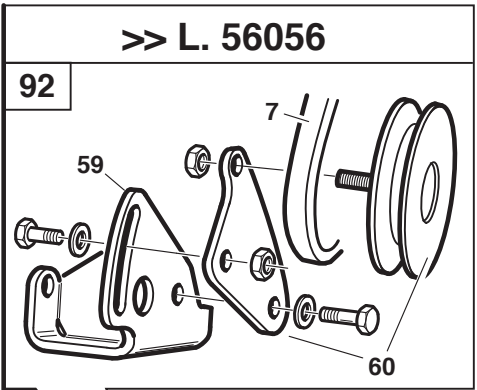

U.61062

T1 - 13

**T1 - T1W
T1T - T1WT**

31-08-2011

REF.	LEG.	CODE	Q.TY
7		00.17.04.0220	1
8		00.55.01.0520	1
9		00.17.00.0310	1
10		00.40.00.0571	1
11		00.55.01.0550	1
12		00.55.01.0560	1
13		00.32.03.0050	1
14		00.55.01.0120	1
15		00.55.01.0200	1
20		00.03.10.0015	1
22		01.40.00.1090	1
25		01.40.00.2120	2
26		00.90.07.1150	2
27		00.26.04.0060	1
28		00.68.01.0030	1
29		00.47.00.0101	1

REF.	LEG.	CODE	Q.TY
30		01.40.00.3720	1
31		00.68.03.0040	1
52		00.55.01.0091	1
53		00.40.00.0091	2
54		01.50.00.4994	1
55		00.22.15.4201	2
56		00.03.01.0042	1
57		00.61.00.0371	1
59		00.55.01.0711	1
60		00.55.01.0710	1
61		01.50.01.1630	1
62		01.50.01.1620	1
63		01.90.00.2185	1
64		00.22.00.0230	2
65		01.40.00.2760	1
66		00.48.01.0160	2

REF.	LEG.	CODE	Q.TY
67		00.03.01.0047	2
68		00.03.10.0020	1
69		00.26.04.0080	1
70		01.40.00.4020	1
71		00.92.07.1070	1
72		00.92.05.0110	2
73		01.50.01.1633	1
74		00.68.05.0010	1
75		01.50.01.1634	1
76		00.22.00.0111	1
77		00.33.03.0022	1
78		00.18.04.0052	1
90		01.90.00.1272	1
92		01.90.00.1495	1
93		01.90.00.2330	1