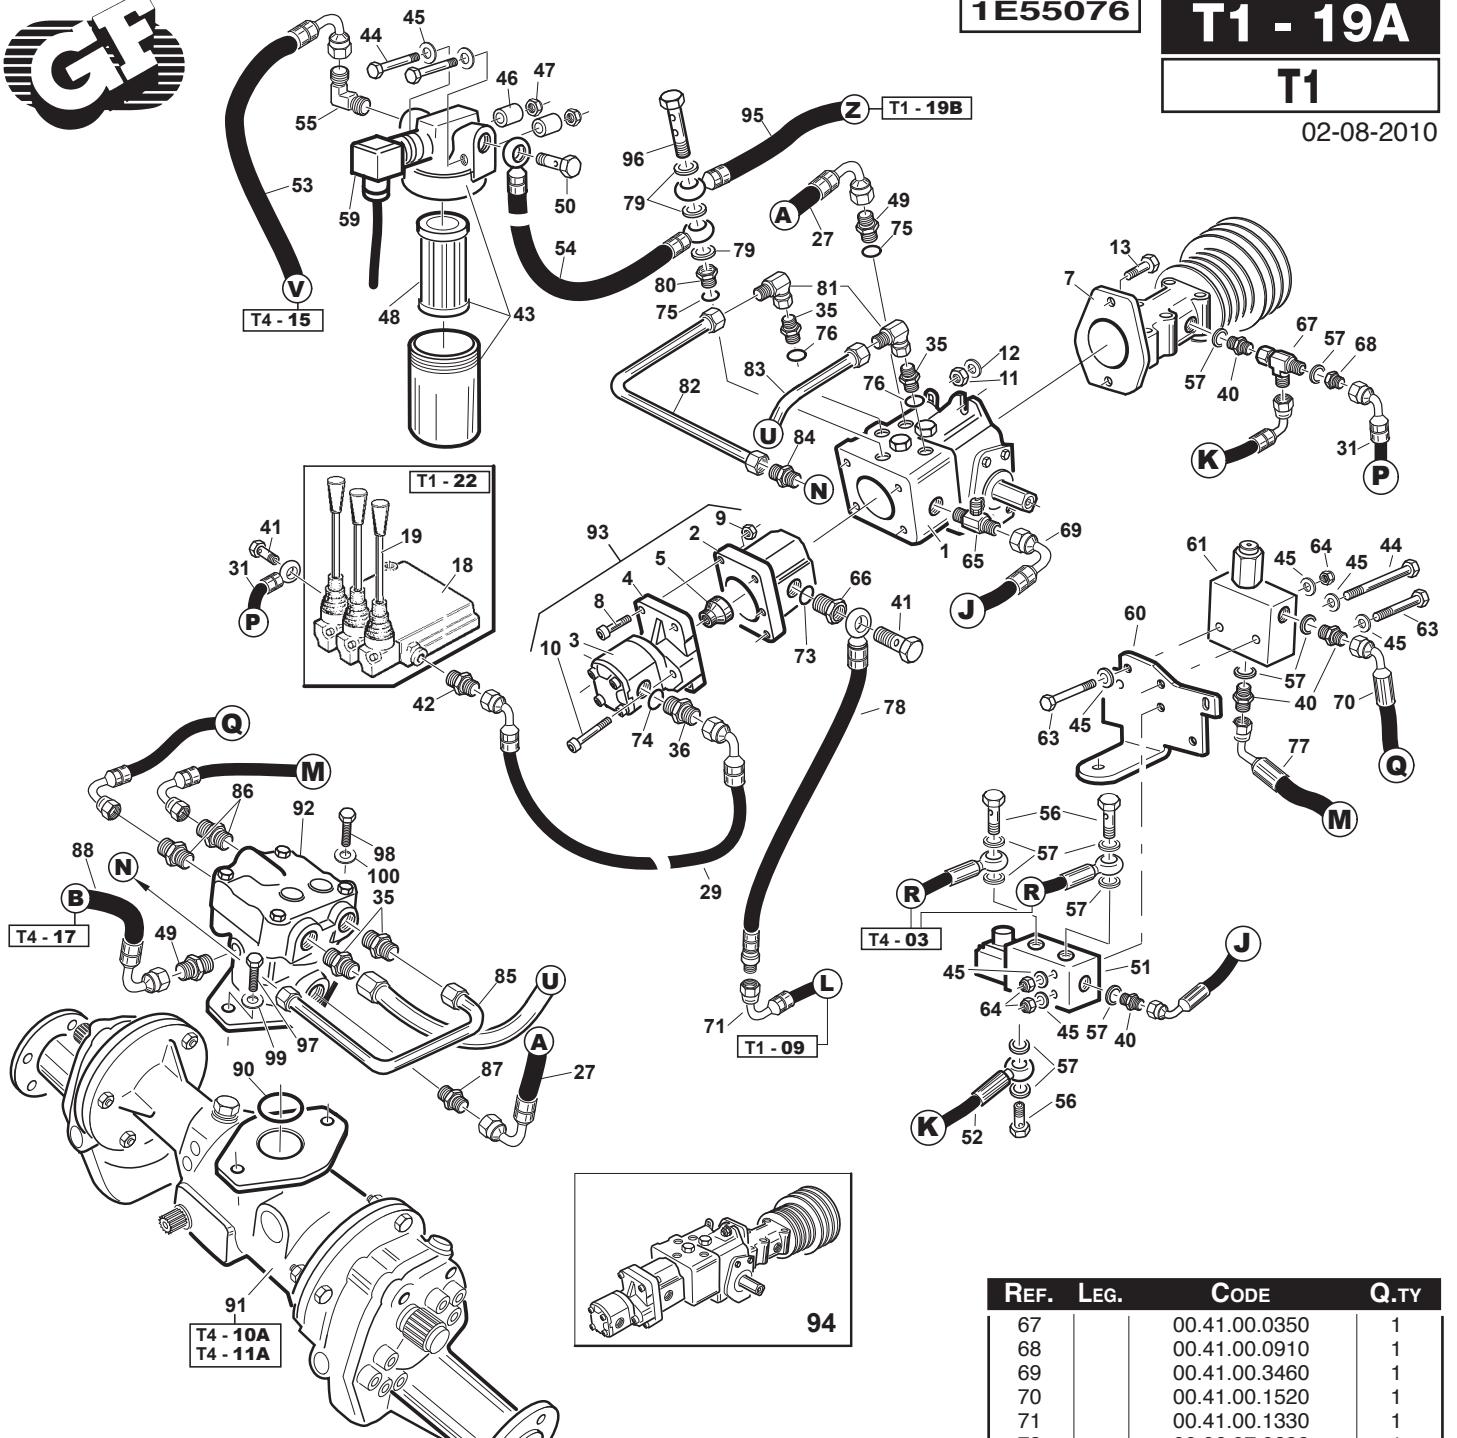

1E55076

T1 - 19A

T1

02-08-2010

REF.	LEG.	CODE	Q.TY
1		00.41.00.0700	1
2		00.41.00.0711	1
3		00.41.00.0712	1
4		00.41.00.0713	1
5		00.41.00.0714	1
7		01.90.00.1000	1
8		00.90.06.0140	4
9		00.26.02.0080	4
10		00.90.07.0100	2
11		00.26.04.0080	2
12		00.68.01.0050	4
13		00.92.07.0110	2
18		00.41.00.0340	1
19		00.41.00.0330	3
27		00.41.00.1031	1
29		00.41.00.0040	1
31		00.41.00.1190	1
35		00.41.00.1275	4
36		00.41.00.0812	1
40		00.41.00.0450	4
41		00.41.00.0250	2
43		00.32.03.0020	1
44		00.92.03.0210	3
45		00.68.01.0020	25

REF.	LEG.	CODE	Q.TY
46		01.40.00.0491	2
47		00.26.02.0040	2
48		00.32.03.0010	1
49		00.41.00.0819	2
50		00.41.00.0125	1
51		00.41.00.3420	1
52		00.41.00.3450	1
53		00.41.00.1430	1
54		00.41.00.1440	1
55		00.41.00.0757	1
56		00.41.00.0120	3
57		00.41.00.0060	11
59		00.32.03.0021	1
60		01.60.00.0166	1
61		00.41.00.1500	1
62		01.50.00.6540	1
63		00.92.03.0150	2
64		00.26.04.0040	3
65		00.41.00.0469	1
66		01.40.00.2400	1

REF.	LEG.	CODE	Q.TY
67		00.41.00.0350	1
68		00.41.00.0910	1
69		00.41.00.3460	1
70		00.41.00.1520	1
71		00.41.00.1330	1
73		00.06.07.0238	1
74		00.06.05.0010	1
75		00.06.07.0238	2
76		00.06.07.0202	2
77		00.41.00.1521	1
78		00.41.00.1331	1
79		00.41.00.0070	3
80		01.40.00.2400	1
81		00.41.00.0945	2
82		00.41.00.1100	1
83		00.41.00.1910	1
84		00.41.00.0895	1
85		00.41.00.1120	1
86		00.41.00.0810	2
87		00.41.00.0818	1
88		00.41.00.1044	1
90		00.06.07.0822	1
91		01.90.00.1550	1
92		00.54.00.1070	1
93		00.41.00.0710	1
94		01.90.00.1005	1
95		00.41.00.3400	1
96		00.41.00.0253	1
97		00.92.07.3090	1
98		00.92.07.2101	1
99		00.68.01.0050	1
100		00.68.08.0346	1