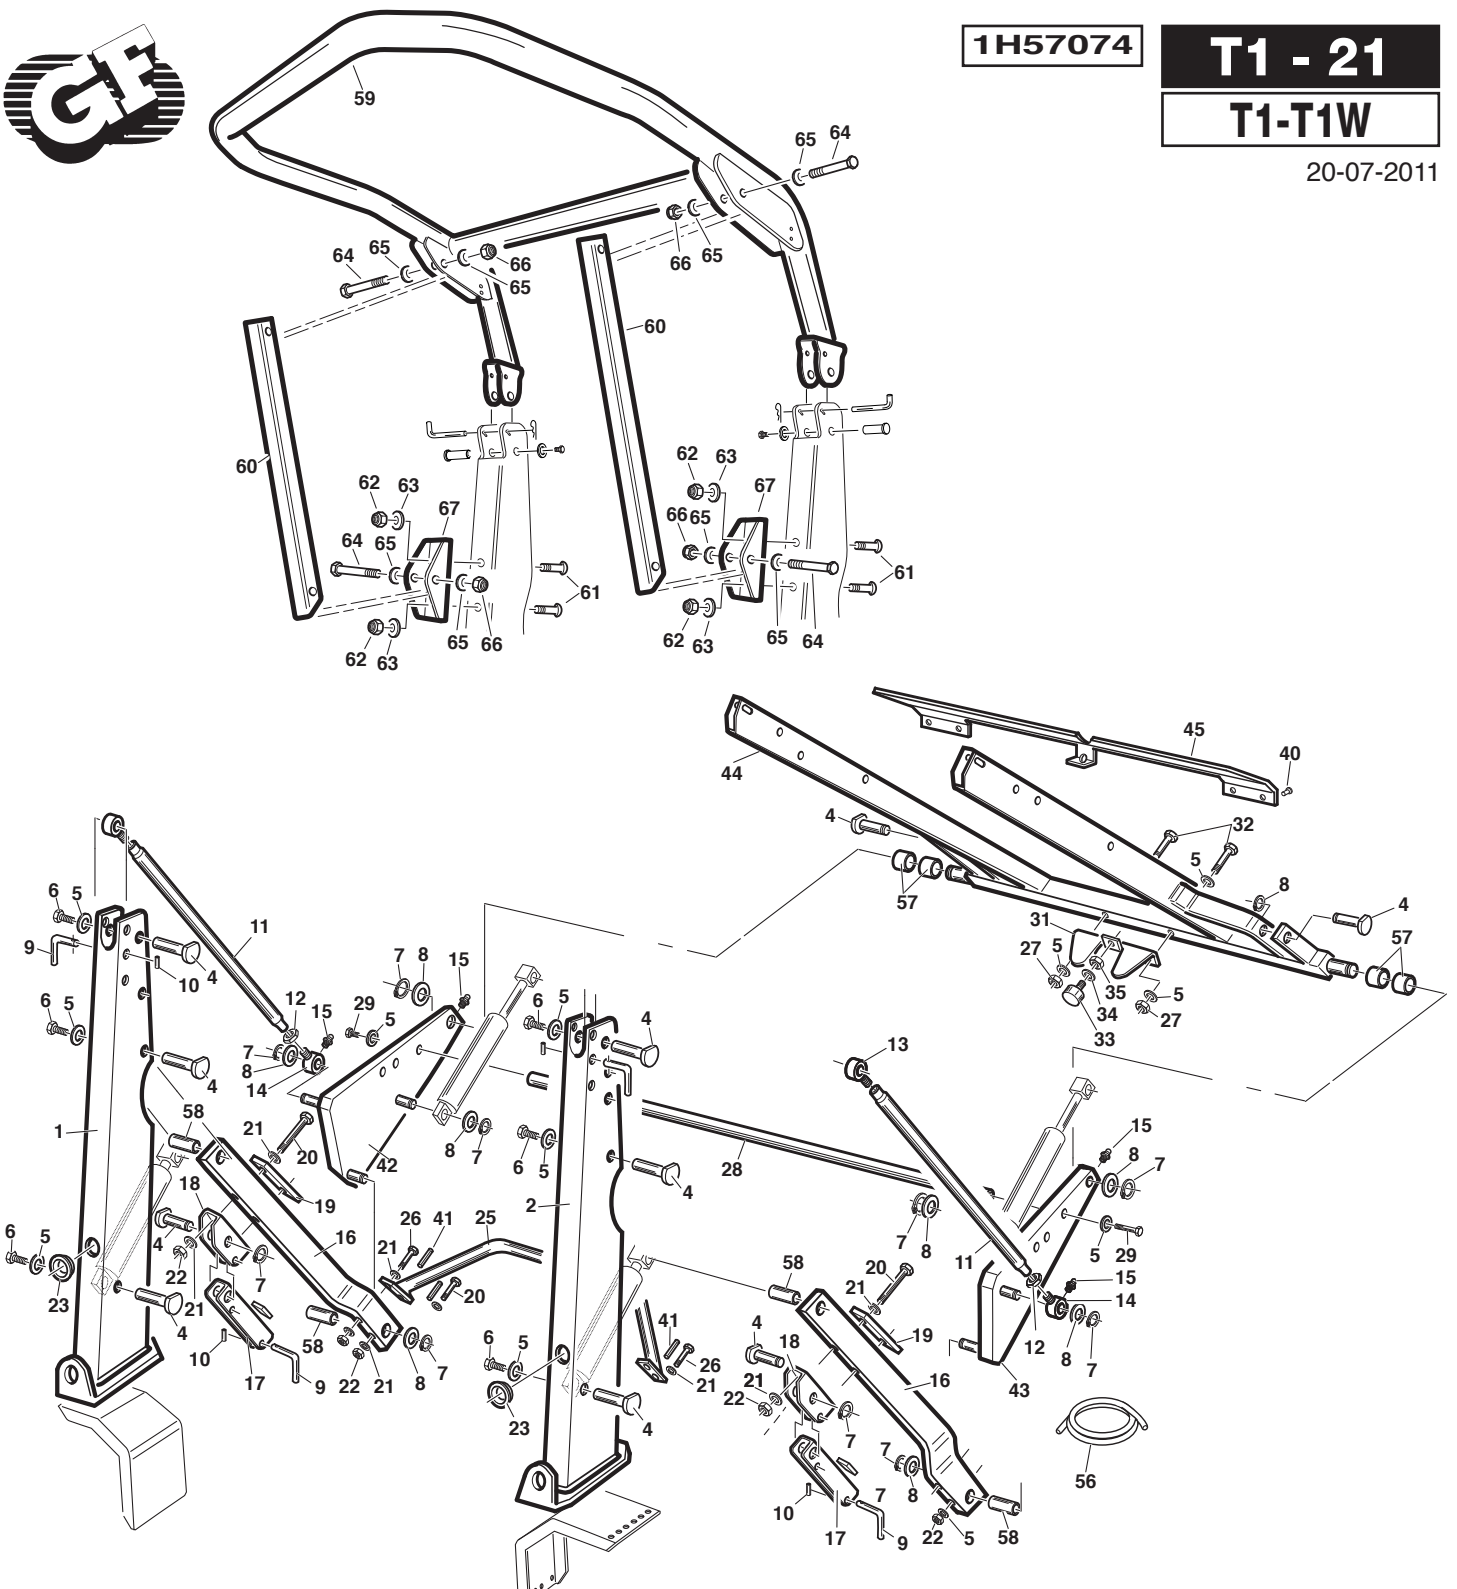

1H57074

T1 - 21

T1-T1W

20-07-2011

REF.	LEG.	CODE	Q.TY
1		01.50.00.5031	1
2		01.50.00.5032	1
4		01.50.00.2310	10
5		00.68.02.0050	16
6		00.92.05.1040	6
7		00.03.10.0020	10
8		00.68.01.0090	10
9		01.50.00.2441	4
10		00.18.00.1010	4
11		01.50.00.5690	2
12		00.26.03.1110	2
13		01.90.00.0530	2
14		01.90.00.0531	2
15		00.42.00.0010	8
16		01.50.00.5050	2
17		01.50.00.2440	2
18		01.50.00.5070	2

REF.	LEG.	CODE	Q.TY
19		01.50.00.5080	2
20		00.92.06.0190	6
21		00.68.01.0040	16
22		00.26.04.0070	8
23		00.07.01.0032	2
25		01.50.00.5090	1
26		00.92.06.0190	2
27		00.26.04.0060	2
28		01.50.00.5750	1
29		00.92.05.0140	2
31	800 Lt	01.50.00.3430	1
31	900 Lt	01.50.01.3150	1
32		00.92.05.0160	3
33		00.74.01.0090	1
34		00.68.02.0070	1
35		00.26.02.0080	1
41		00.83.16.0020	4

REF.	LEG.	CODE	Q.TY
42		01.50.00.7430	1
43		01.50.00.7440	1
44		01.50.00.2250	1
45		01.50.00.7490	1
56		00.40.00.0781	1
57		00.10.20.0014	4
58		00.10.20.0048	4
59		01.50.00.0014	1
60		01.60.00.0075	2
61		00.90.08.3110	4
62		00.68.01.0050	4
63		00.26.04.0080	4
64		00.92.08.1160	4
65		00.68.01.0060	8
66		00.26.04.0090	4
67		01.60.00.0069	2